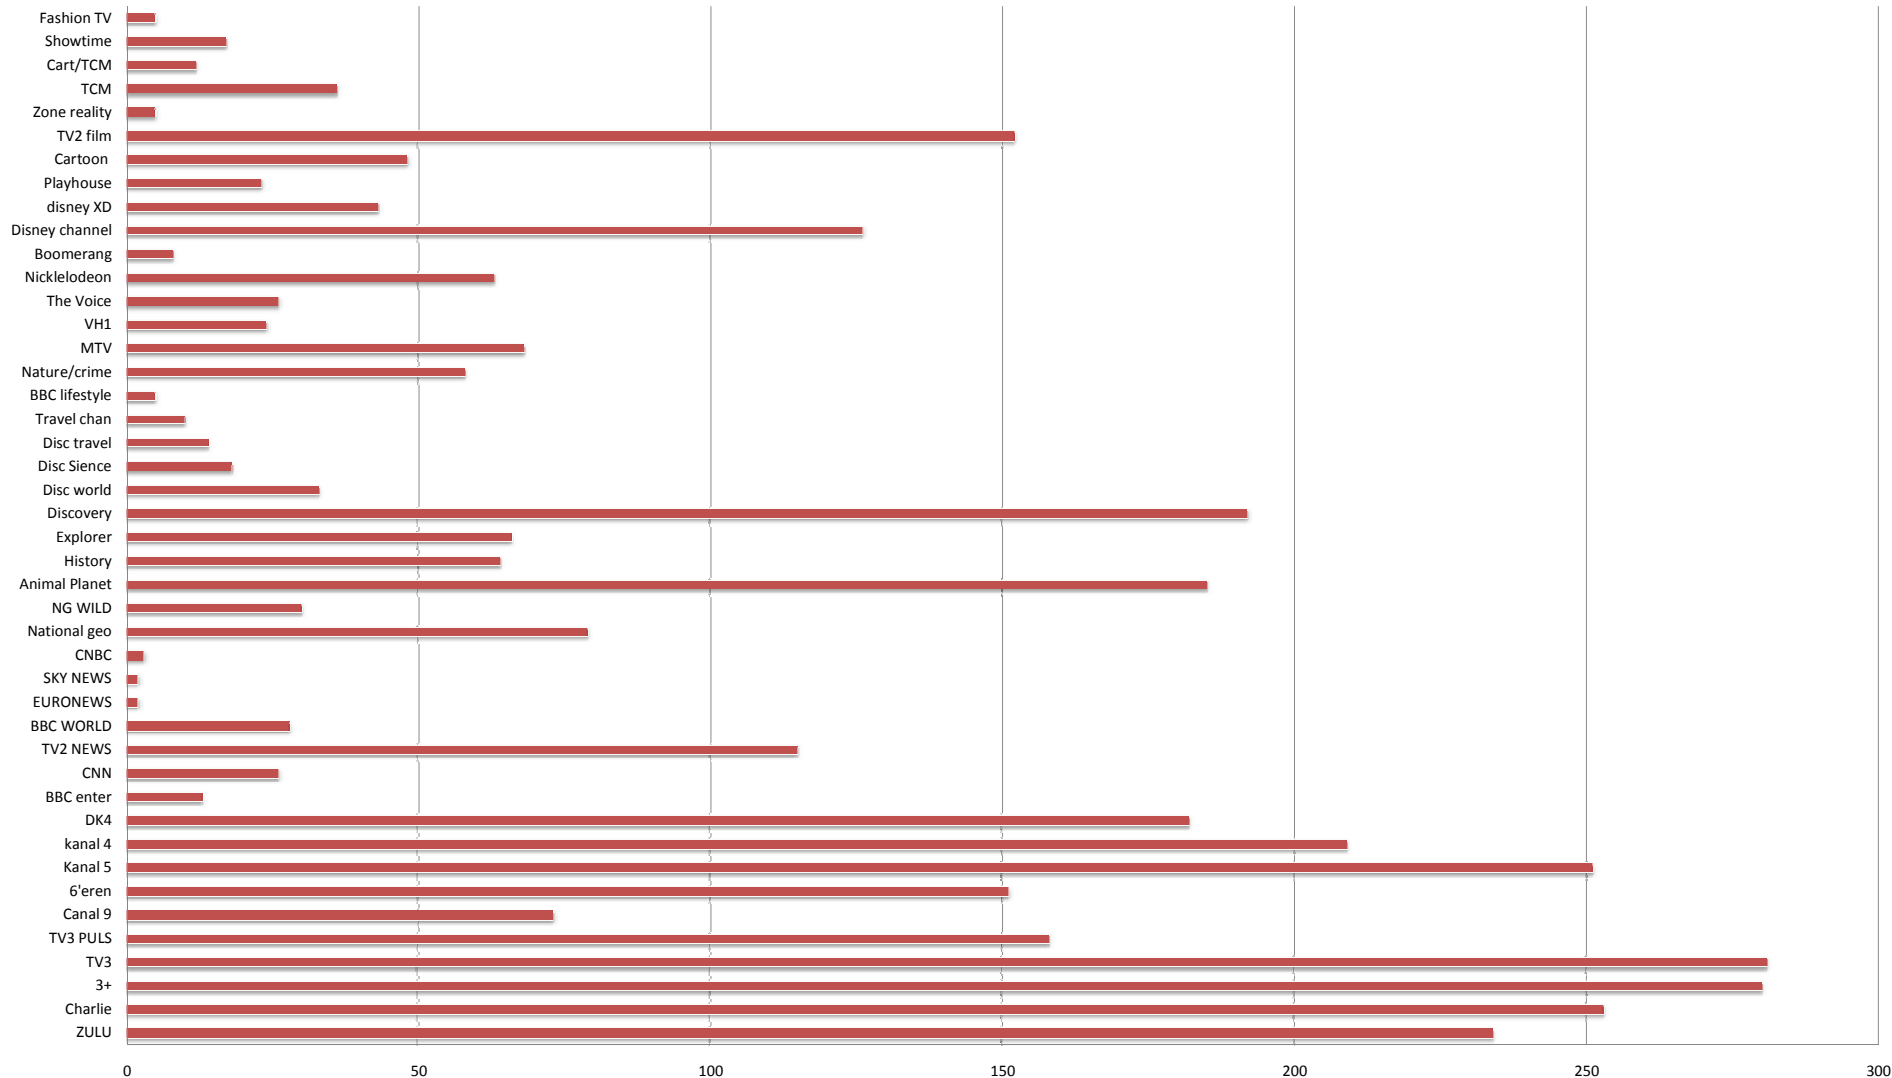

Valgte Programmer Pakke 2

Stemmer	ZULU	Charlie	3+	TV3	TV3 PULS	Canal 9	6'eren	Kanal 5	kanal 4	DK4	BBC enter	CNN	TV2 NEWS	BBC WORLD	EURO NEWS	SKY NEWS	CNBC	National geo	NG WILD	Animal Planet	History	Explorer	Discovery	Disc world	Disc Science	Disc travel	Travel chan	BBC lifestyle	Nature/crime	MTV	VH1	The Voice	Nickelodeon	Boomerang	Disney channel	disney XD	Playhouse	Cartoon	TV2 film	Zone reality	TCM	Cart/TCM	Show time on TV	Fashion TV
234	253	280	281	158	73	151	251	209	182	13	26	115	28	2	2	3	79	30	185	64	66	192	33	18	14	10	5	58	68	24	26	63	8	126	43	23	48	152	5	36	12	17	5	